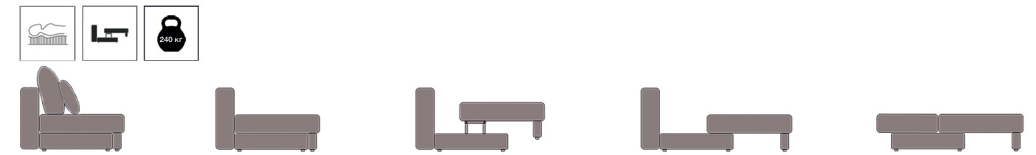

Полноценная кровать для здорового сна с ортопедическим эффектом

Размер спального места зависит от комбинации модулей. При заказе двух диванных секций длиной 100 см, размер спального места будет составлять 163 x 200 см. Механизм трансформации Easy step.

Модули

Угловая секция, Кресельная секция с ящиком 80/90/100, Диванная секция, механизм Easy step, спальное место 163x80/163x90/163x100, Шезлонг с местом для хранения 80/90/100, Подлокотник широкий, с декоративной стежкой, левый/правый, Подлокотник широкий, левый/правый

Бар с двумя подстаканниками, с местом для хранения, с USB, Пуф-стол большой, Пуф-стол малый, Пуф большой с ящиком, Пуф малый с ящиком

Примечания

1. 1 Подушки, столешницы для пуфов заказываются отдельно.
2. 2 Внешний вид изделий может отличаться от представленных эскизов.
3. 3 Представленная информация носит информационный характер и не является публичной офертой, определяемой положениями статьи 437 Гражданского кодекса РФ.