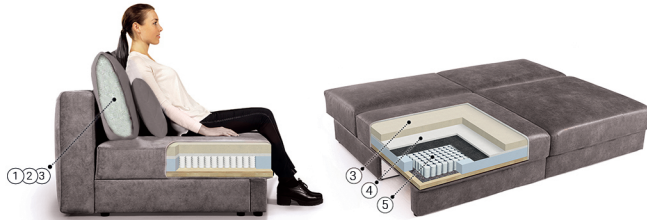

### Комплектация

	Innovation					Soft			Comfort			Luxe
						Подушки	Сиденья	Спинка	Подушки	Сиденья	Спинка	Подушки
1 Перо с эффектом памяти	✓	✓	✓	✓		✓						
2 Полиэфирное волокно (аналог пуха-пера)	✓	✓	✓	✓		✓			✓			✓
3 Натуральный наполнитель пух-перо	✓	✓	✓	✓								✓
4 Пена с эффектом памяти Memory Foam	✓	✓	✓	✓	✓	✓	✓					
5 Высокоэластичный пенополиуретан	✓	✓	✓	✓	✓	✓	✓		✓	✓		
6 Независимый пружинный блок Pocket spring	✓	✓	✓	✓		✓	✓		✓	✓		

\*При заказе возможно сочетание различных модулей с наполнением Soft, Comfort и Luxe.