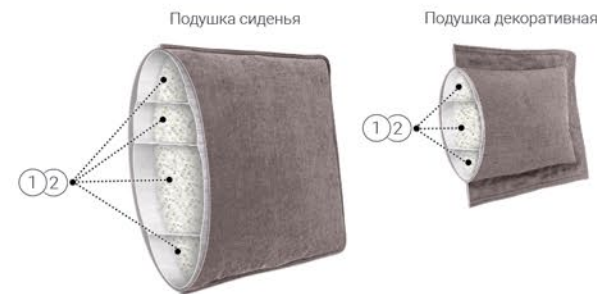

Натуральный наполнитель пух-перо

Пуховые карманы, выполненные из тика, обеспечивают равномерное распределение натурального наполнителя пух-перо и исключают его миграцию. Тик обладает рядом преимуществ: это высокая плотность, долговечность, сохранность формы и экологичность.

Преимущества натурального наполнителя пух-перо

Комфорт	мягкая, обволакивающая посадка
Упругость	быстро восстанавливает форму
Воздухопроницаемость	дышащий эффект, отличный теплообмен