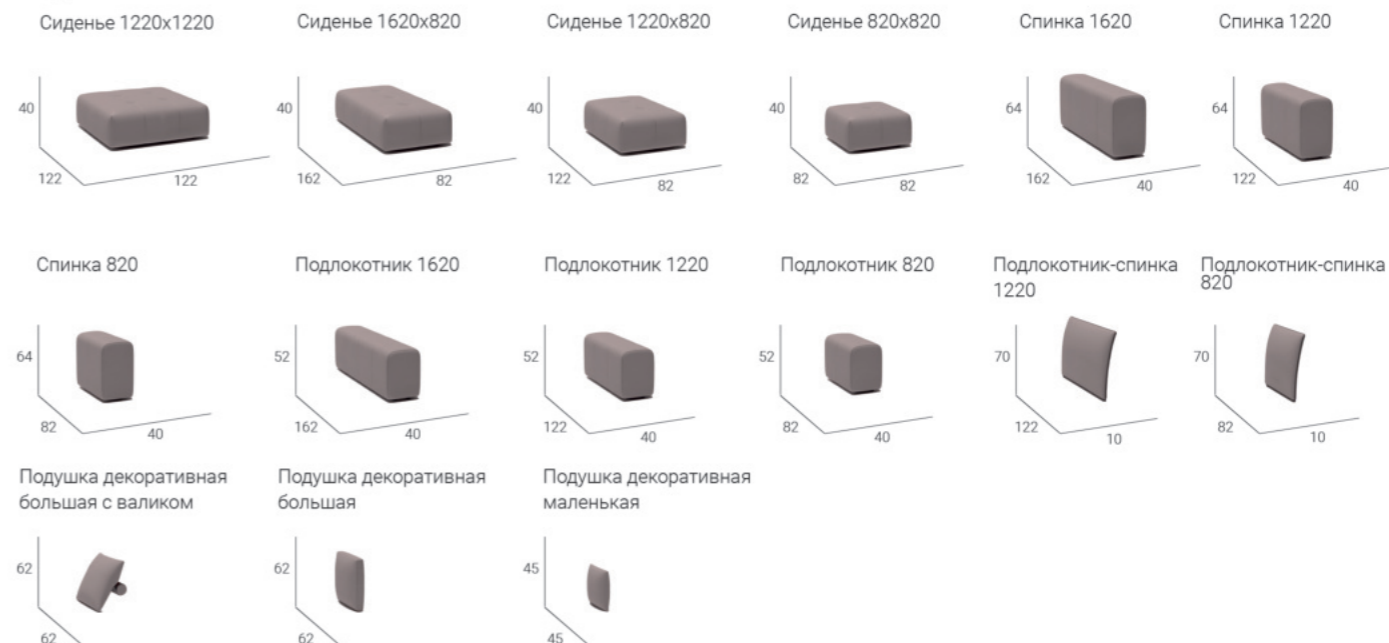

Модули

Примечания

1 Внешний вид изделий может отличаться от представленных эскизов. 2 Представленная информация носит информационный характер и не является публичной офертой, определяемой положениями статьи 437 Гражданского кодекса РФ.